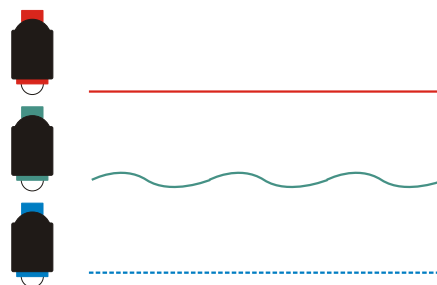

## Descripción General

Original cizalla de rodillo con tres cabezales de corte.

Muy práctica para pequeños trabajos de corte o microcorte.

Tipos de corte incluidos

## Características Técnicas

Accionamiento	<i>Manual</i>
Luz de corte	<i>330 mm.</i>
Dispositivo de corte estrecho	<i>No</i>
Espesor máximo de corte	<i>3 hojas</i>
Pisón	<i>Automático</i>
Recogedesperdicios	<i>No</i>
Reglas milimetradas	<i>Si</i>
Dimensiones del tablero	<i>330 x 100 mm.</i>
Mesa soporte	<i>No</i>